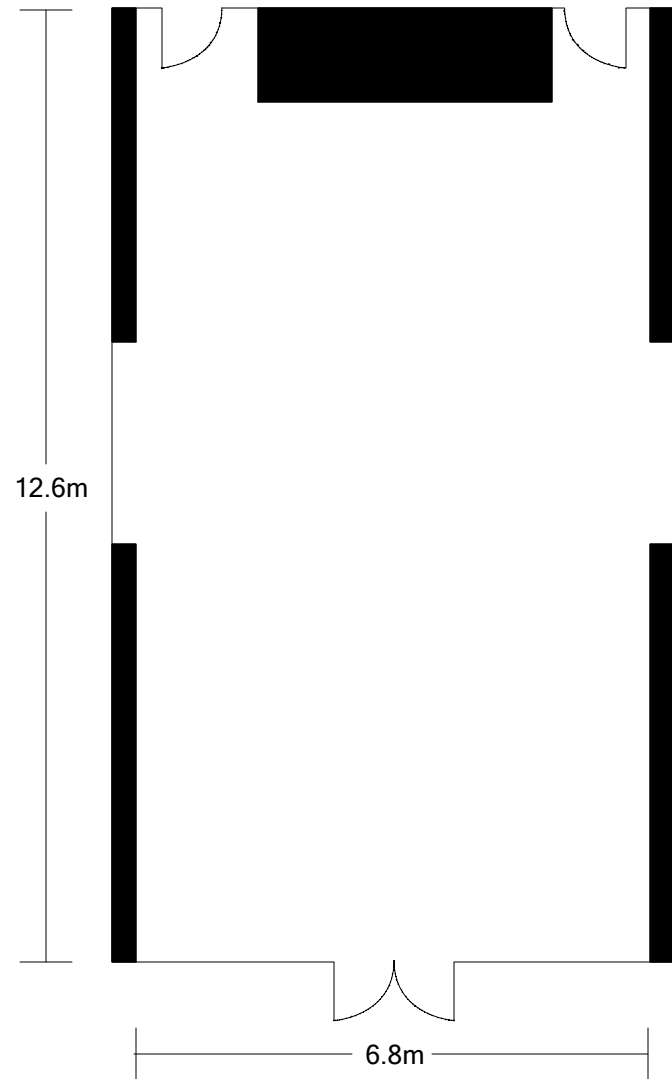

相模 (98.3㎡ 天井高2.7m)

相模	サイズ (単位 : m)		
	㎡	縦・横	天井
	98.3	12.6×6.8	2.7