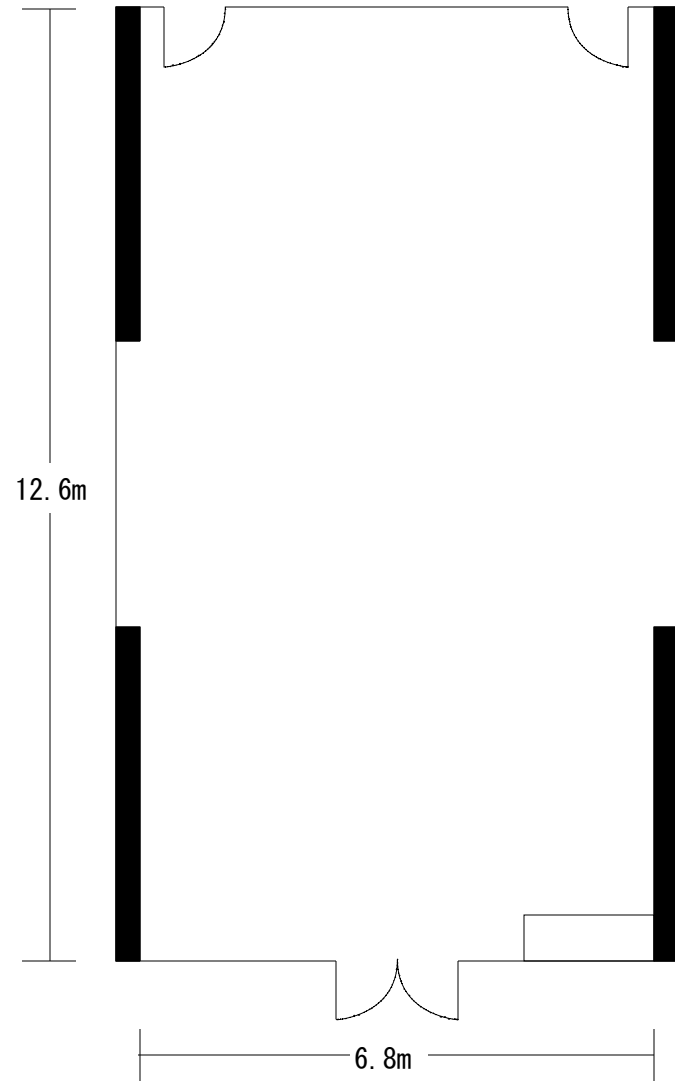

白銀 (98.3㎡ 天井高2.7m)

白銀	サイズ (単位 : m)		
	㎡	縦・横	天井
	98.3	12.6×6.8	2.7