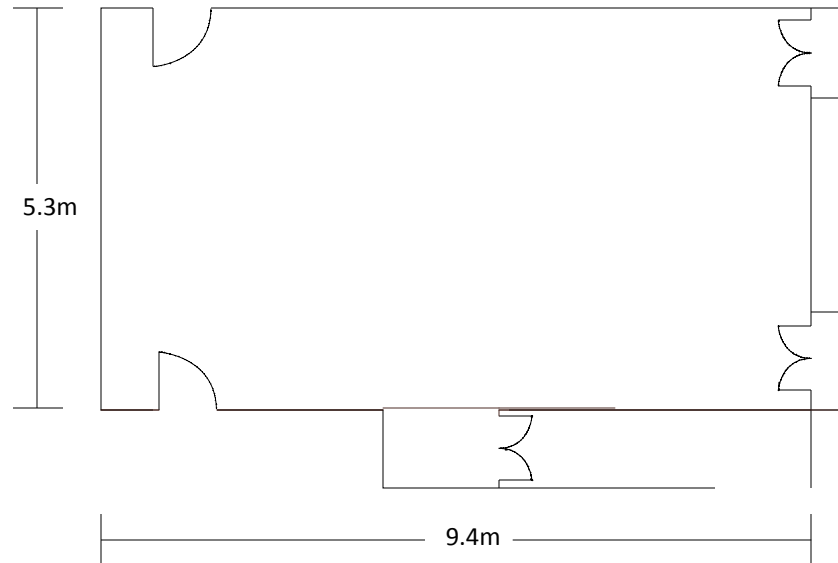

梓 (54.3㎡ 天井高2.5m)

梓	サイズ (単位 : m)		
	㎡	縦・横	天井
	54.3	5.3×9.4	2.5