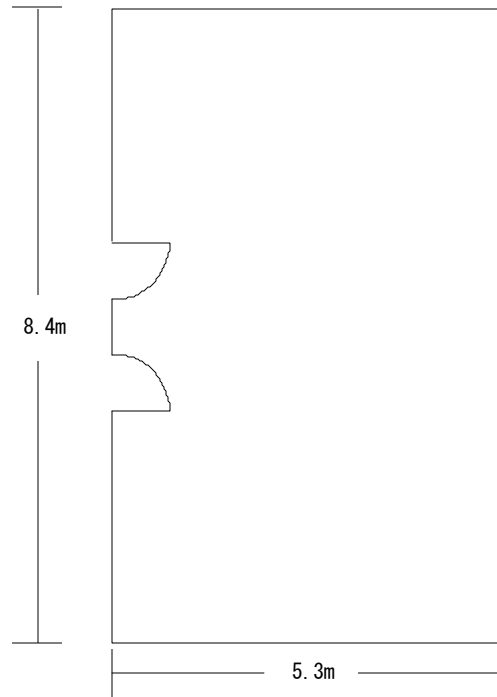

明神 (44.5㎡ 天井高2.7m)

明神	サイズ (単位 : m)		
	㎡	縦・横	天井
	44.5	8.4×5.3	2.7