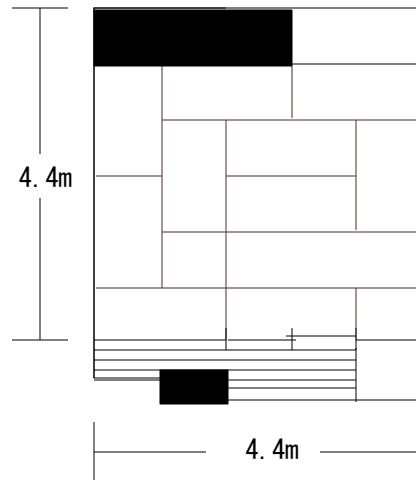

椿(28.8㎡ 天井高2.6m)

椿	サイズ (単位 : m)		
	㎡	縦・横	天井
	28.8/12.5畳	4.4×4.4	2.6