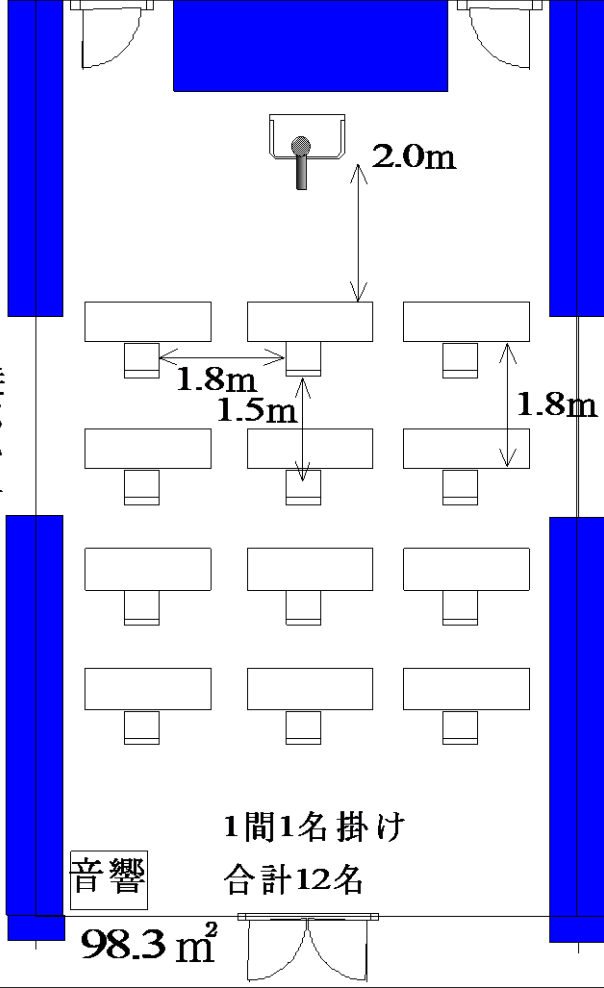

天井高2.7m
横6.8m

縦12.6m

音響

1間1名掛け
合計12名

98.3 m²