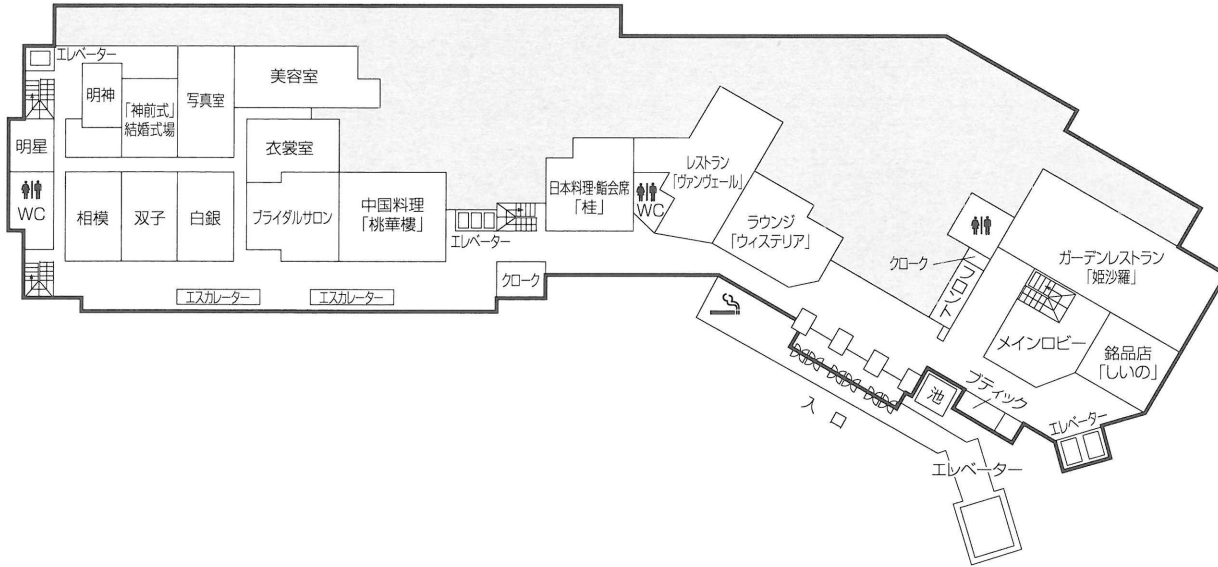

ご案内図

箱根 湯本富士屋ホテル

●〒250-0392 神奈川県足柄下郡箱根町湯本256-1
 TEL(0460)85-6111(代) FAX(0460)85-6142

1F

2F

4F	客室 451-480
3F	チャペル・客室 351-358
2F	グランドコンベンションホール「箱根」・ホワイエ
1F	会議室・神前結婚式場・写真スタジオ・美容室 衣装室・プライダルサロン・中国料理レストラン「桃華樓」
B1	駐車場

客室 901-912	915・916	9F	エレベーター	
客室 801-812	815・816	8F		
客室 701-712	715・716	7F		
客室 601-612	615・616	6F		
客室 501-512	515・516	5F		
客室 401-406	413-424	4F		
客室 301-324		3F		
宴会場・居酒屋「箱根路」・カラオケボックス・麻雀室・喫煙室			温泉湯処「早雲」	2F
寿司会席「桂」・フランス料理「ヴァンヴェール」・ラウンジ「ウイステリア」			ロビー・フロント・ガーデンレストラン「姫沙羅」	1F

レインボープラザ

本館

入口