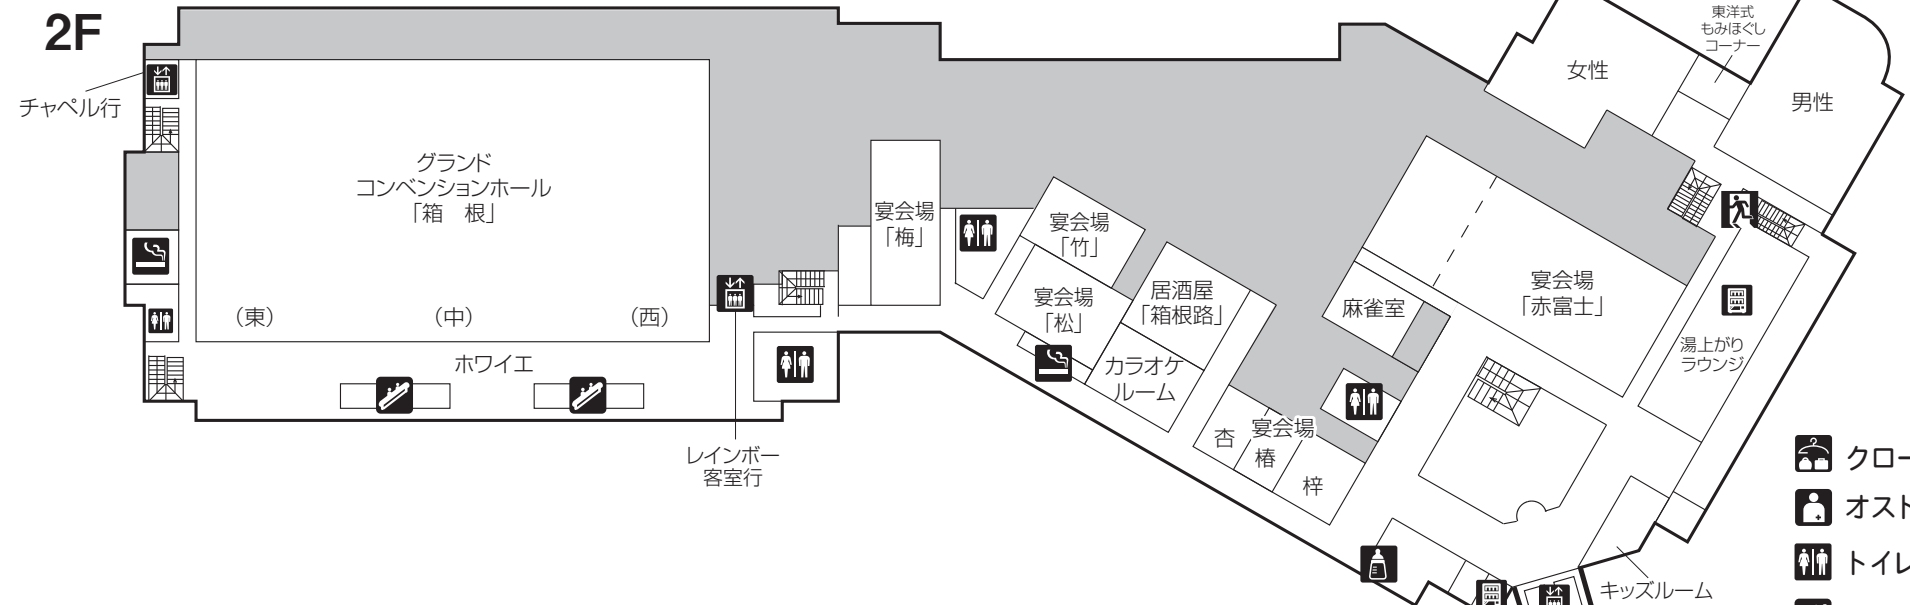

温泉湯処 早雲・貸切風呂
(露天風呂・大浴場・低温サウナ)

- クローク
- オストメイト
- トイレ
- エスカレーター
- エレベーター
- 非常口
- 喫煙室
- 大浴場
- 授乳室
- 駐車場
- 自動販売機
- 多目的/身障者用

箱根湯本富士屋ホテル
YUMOTO FUJIYA HOTEL

●〒250-0392 神奈川県足柄下郡箱根町湯本256-1
 TEL(0460)85-6111(代) FAX(0460)85-9501