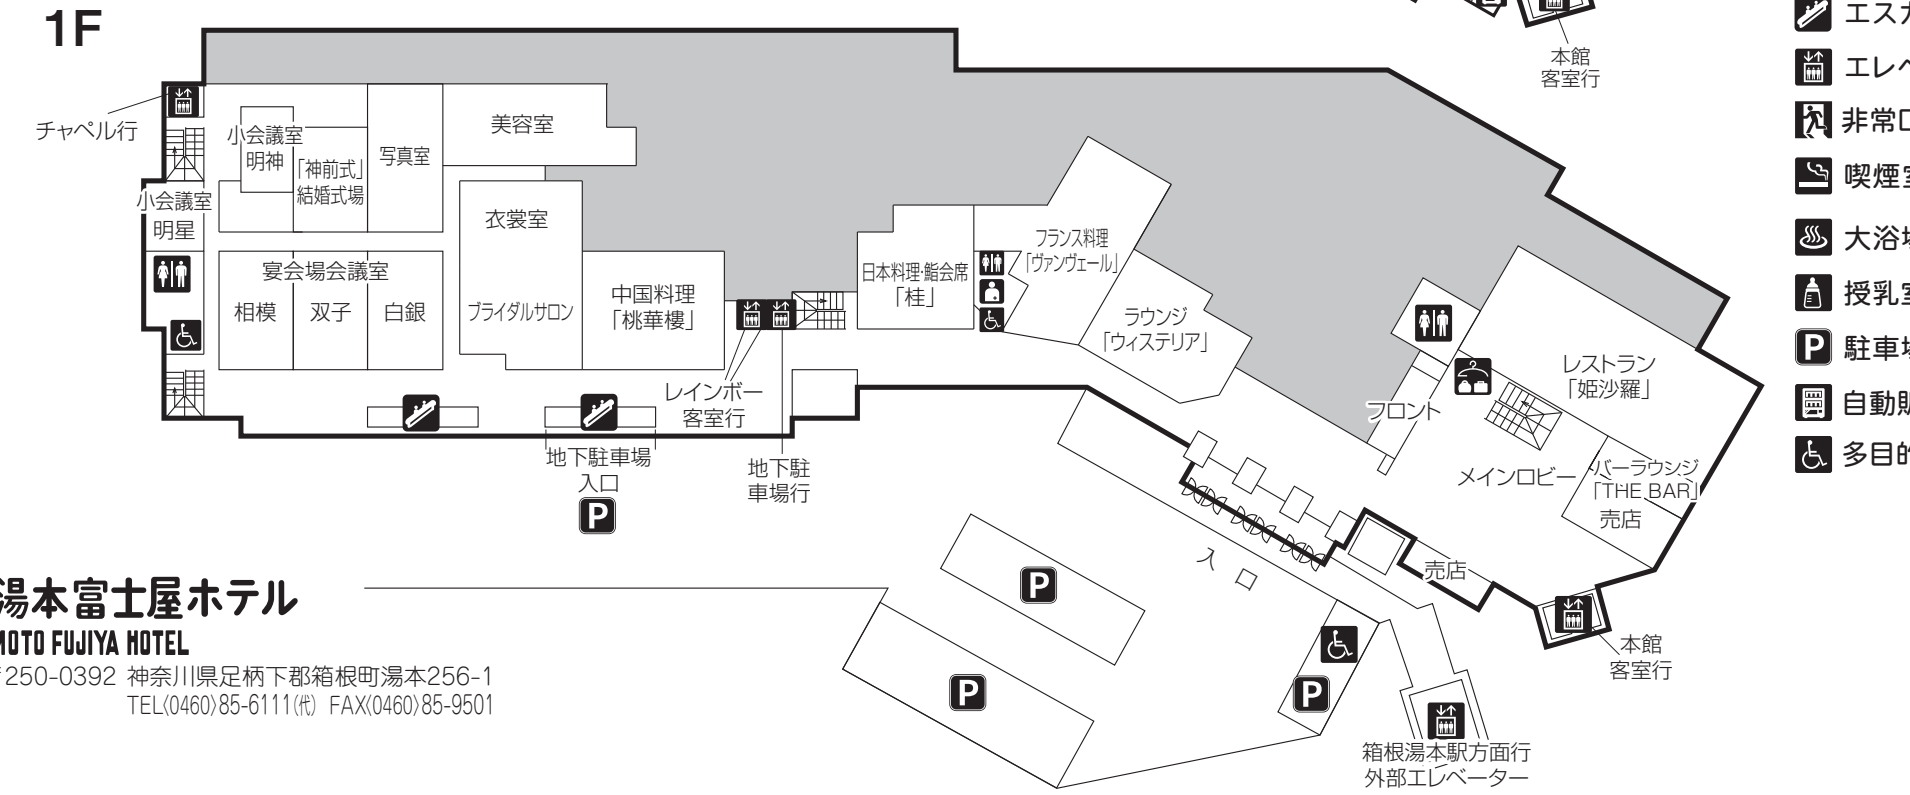

温泉湯処 早雲・貸切風呂
(露天風呂・大浴場・低温サウナ)

- クローク
- オストメイト
- トイレ
- エスカレーター
- エレベーター
- 非常口
- 喫煙室
- 大浴場
- 授乳室
- 駐車場
- 自動販売機
- 多目的/身障者用

箱根湯本富士屋ホテル
YUMOTO FUJIYA HOTEL

●〒250-0392 神奈川県足柄下郡箱根町湯本256-1
 TEL(0460)85-6111(代) FAX(0460)85-9501