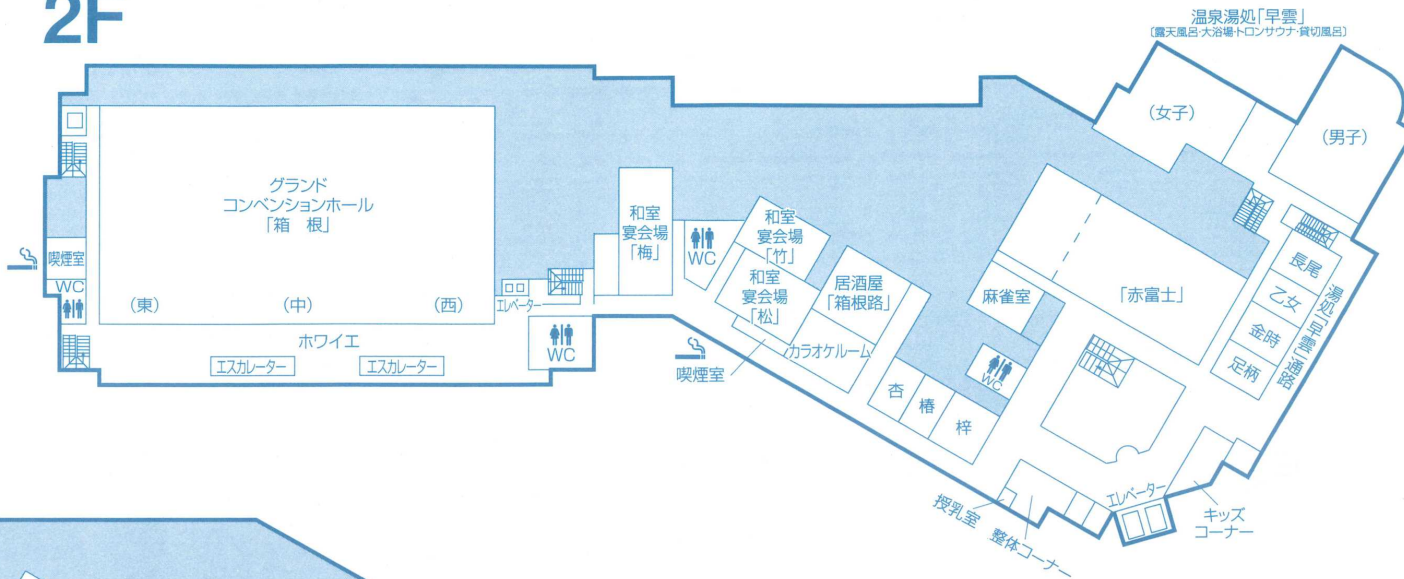

# ご案内図

### 1F

4F	客室 451-480	エレベーター
3F	チャペル・客室 351-358	
2F	グランドコンベンションホール「箱根」・ホワイエ	エレベーター
1F	会議室・神前結婚式場・写真スタジオ・美容室 衣裳室・プライダルサロン・中国料理レストラン「桃華樓」	
B1	駐車場・トヨタレンタカー	

客室 901-912	915・916	9F	エレベーター
客室 801-812	815・816	8F	
客室 701-712	715・716	7F	
客室 601-612	615・616	6F	
客室 501-512	515・516	5F	
客室 401-406	413-424	4F	
客室 301-324		3F	