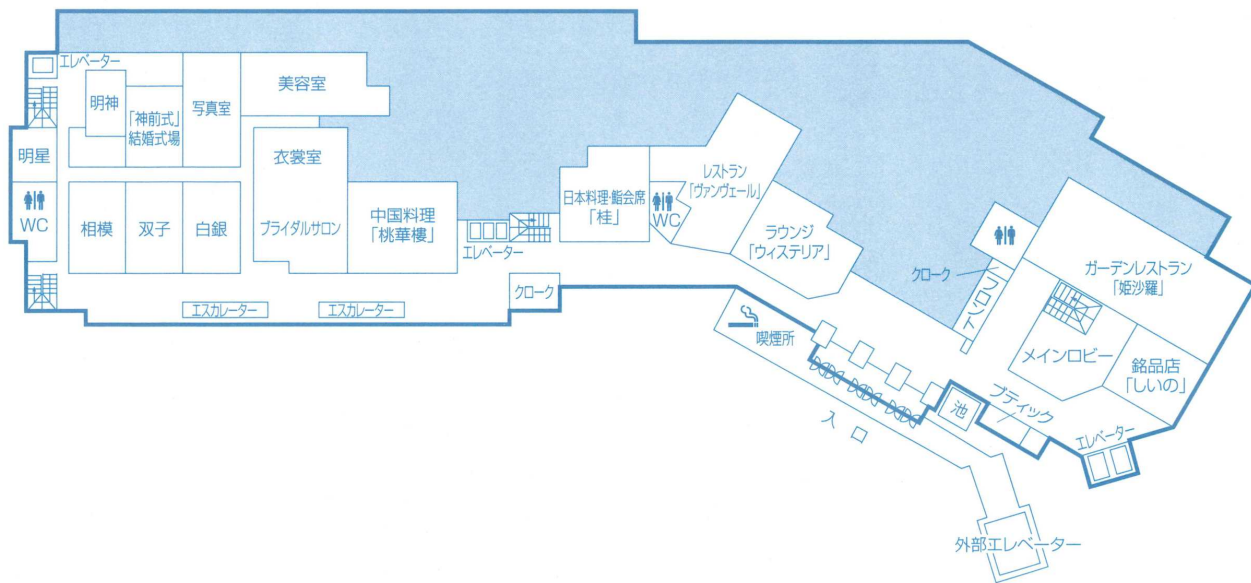

# ご案内図

### 1F

4F	客室 451-480	エレベーター
3F	チャペル・客室 351-358	
2F	グランドコンベンションホール「箱根」・ホワイエ	エレベーター
1F	会議室・神前結婚式場・写真スタジオ・美容室 衣裳室・プライダルサロン・中国料理レストラン「桃華樓」	
B1	駐車場・トヨタレンタカー	

客室 901-912	915・916	9F	エレベーター
客室 801-812	815・816	8F	
客室 701-712	715・716	7F	
客室 601-612	615・616	6F	
客室 501-512	515・516	5F	
客室 401-406	413-424	4F	
客室 301-324		3F	

## 本館

入口