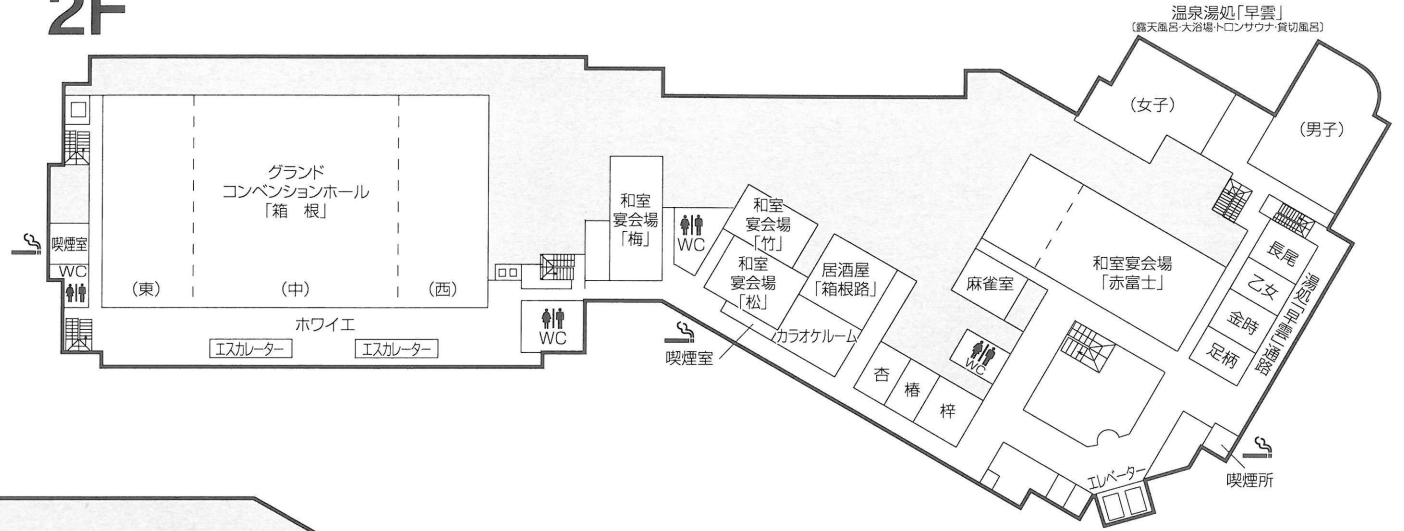

ご案内図

箱根 湯本富士屋ホテル

●〒250-0392 神奈川県足柄下郡箱根町湯本256-1
 TEL(0460)85-6111(代) FAX(0460)85-6142

1F

2F

4F	客室 451-480
3F	チャペル・客室 351-358
2F	グランドコンベンションホール「箱根」・ホワイエ
1F	会議室・神前結婚式場・写真スタジオ・美容室 衣装室・プライダルサロン・中国料理レストラン「桃華樓」
B1	駐車場

客室 901-912	915・916	9F	エレベーター	
客室 801-812	815・816	8F		
客室 701-712	715・716	7F		
客室 601-612	615・616	6F		
客室 501-512	515・516	5F		
客室 401-406	413-424	4F		
客室 301-324		3F		
宴会場・居酒屋「箱根路」・カラオケボックス・麻雀室・喫煙室			温泉湯処「早雲」	2F
寿司会席「桂」・フランス料理「ヴァンヴェール」・ラウンジ「ウイステリア」			ロビー・フロント・ガーデンレストラン「姫沙羅」	1F

レインボープラザ

本館

入口