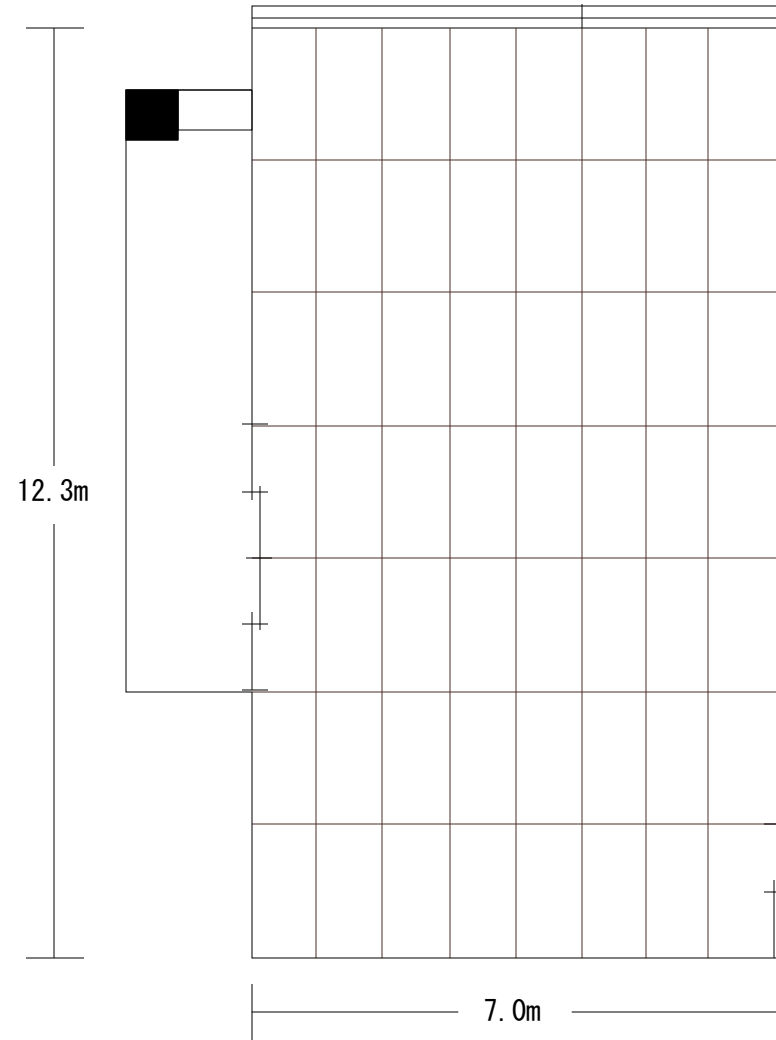

松 (85.8㎡ 天井高2.5m)

松	面積		
	㎡	縦・横	天井
	85.8/56畳	12.3×7.0	2.5