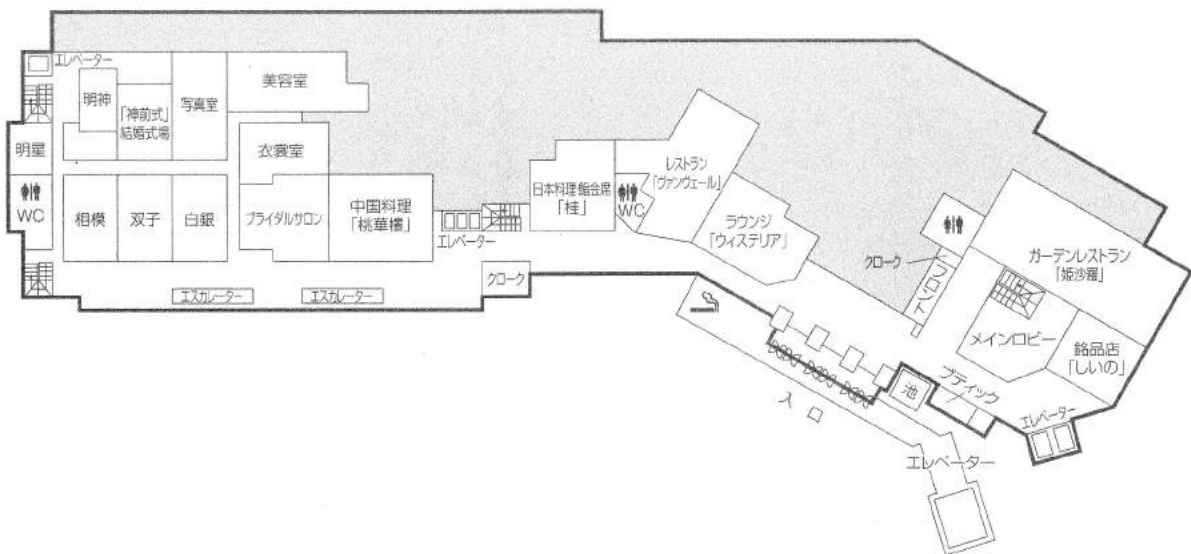

# ご案内図

### 1F

4F	客室 451-480
3F	チャペル・客室 351-358
2F	グランドコンベンションホール「箱根」・ホワイエ
1F	会議室・神前結婚式場・写真スタジオ・美容室 衣裳室・プライダルサロン・中国料理レストラン「桃華樓」
B1	駐車場

客室 901-912	915・916	9F	エレベーター	
客室 801-812	815・816	8F		
客室 701-712	715・716	7F		
客室 601-612	615・616	6F		
客室 501-512	515・516	5F		
客室 401-406	413-424	4F		
客室 301-324		3F		
宴会場・居酒屋「箱根路」・カラオケボックス・麻雀室・喫煙室			温泉湯処「早雲」	2F
寿司会席「桂」・フランス料理「ヴァンヴェール」・ラウンジ「ウイステリア」		ロビー・フロント・ガーデンレストラン「姫沙羅」		1F