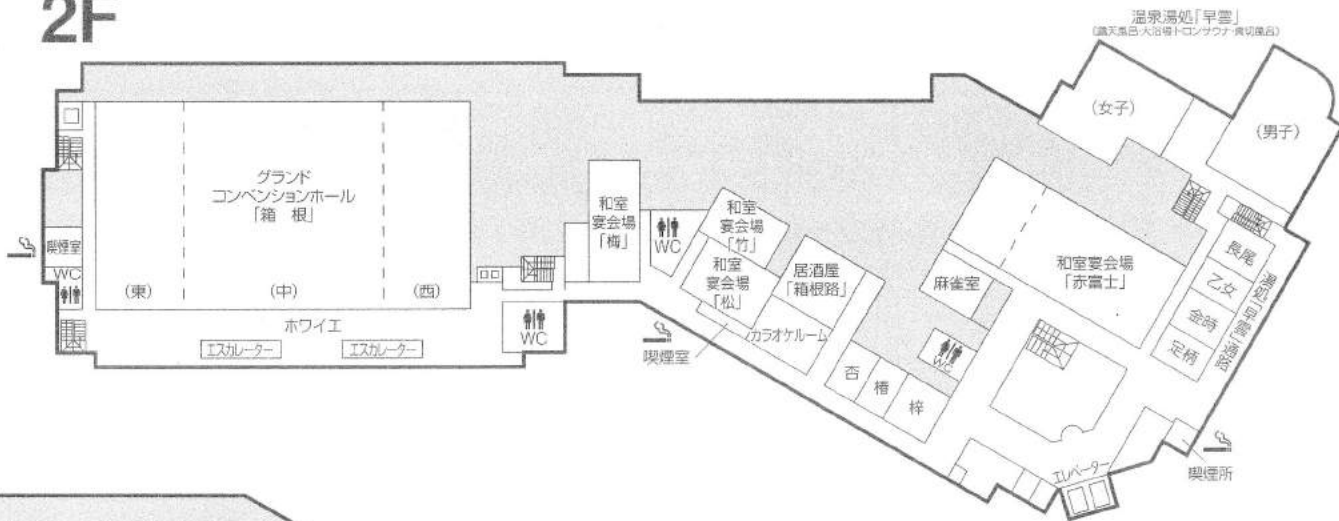

# ご案内図

### 1F

4F	客室 451-480
3F	チャペル・客室 351-358
2F	グランドコンベンションホール「箱根」・ホワイエ
1F	会議室・神前結婚式場・写真スタジオ・美容室 衣裳室・プライダルサロン・中国料理レストラン「桃華樓」
B1	駐車場

客室 901-912	915・916	9F	エレベーター	
客室 801-812	815・816	8F		
客室 701-712	715・716	7F		
客室 601-612	615・616	6F		
客室 501-512	515・516	5F		
客室 401-406	413-424	4F		
客室 301-324		3F		
宴会場・居酒屋「箱根路」・カラオケボックス・麻雀室・喫煙室			温泉湯処「早雲」	2F
寿司会席「桂」・フランス料理「ヴァンヴェール」・ラウンジ「ウイステリア」		ロビー・フロント・ガーデンレストラン「姫沙羅」		1F